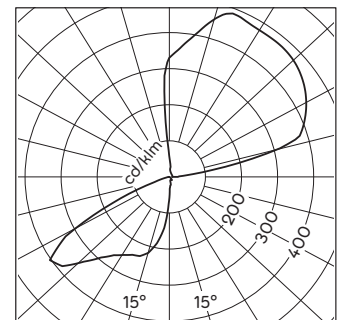

Downlight

Gerichtete Abstrahlung auf Nutzfläche. Für normgerechte Beleuchtungsstärke variabel bis 250 lx.

Wandfläche

Maximale Entblendung der Wandfläche.

Ihre Vorteile

- › Neuartiges Reflektorsystem zur optimierten, gleichmäßigen Ausleuchtung einer Treppe auf bis zu 3,2 Metern Breite
- › Die präzise Lichtlenkung bewirkt eine hervorragende Abblendung der Wandflächen und tieferliegenden Etagen
- › Uplight-Funktion (optional):
Die Integration eines zweiten Lichtaustritts betont dezent den Griffbereich und schafft ein ebenso hochwertiges wie blendfreies Ambiente
- › Lieferung von komplett vormontierten Handläufen

Produkteigenschaften

- › Einfache Wandmontage durch separates Montageprofil
- › Gerichtete asymmetrische Lichtverteilung auf die Nutzebene
- › Gleichmäßige Lichtverteilung bis zu 160 cm bei einem einseitigen Handlauf
- › Gleichmäßige Lichtverteilung bis zu 320 cm bei beidseitigen Handläufen
- › Beleuchtungsstärke wählbar von 150 bis 250 lx
- › Maximale Abblendung der Wandbereiche
- › Eloxiertes Aluminiumprofil Schutzart IP44
- › Integriertes Netzteil
- › Unterschiedliche Lichtfarben und Tunable White wählbar
- › 1-100% dimmbar, DALI
- › R_a 90