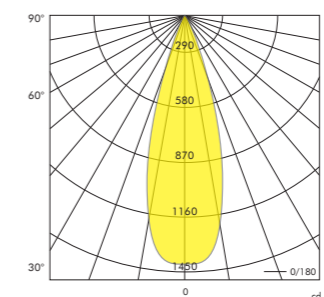

## 1-Phase Track Light

LED

NEW

7.6W Power

Up to 424lm Lumen

2700K 3000K 4000K CCT

Galex Mini Two 3000K

H (m)	[lux]	Beam (Ø cm)	Field (Ø cm)
1	1372	58	89
2	343	116	179
3	152	174	268
4	86	232	358
5	55	290	447

Beam (50%) Angle: 32°      Field (10%) Angle: 48°

Product Information	<b>Power</b>	7.6W		
	<b>CRI</b>	>90Ra		
	<b>CCT</b>	2700K	3000K	4000K
	<b>System Lumen</b>	400lm	412lm	424lm
	<b>LED Efficacy</b>	54lm/W		
	<b>LOR</b>	>90%		
	<b>Driver</b>	Dimmable 230V LED*		
	<b>Dimmable with</b>	Leading/Trailing edge dimmer		
<b>Lens</b>				